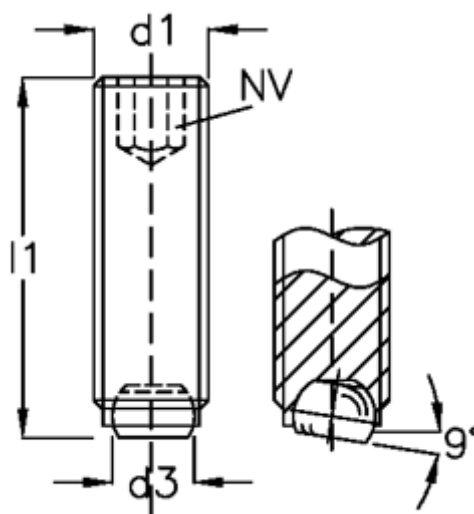

Varenummer: 209046381
Beskrivelse: E+G Kuglespændeskruer
GN 605-M8-20-VN

Mål

d1	= M8
d2	= 5.5
d3	= 4.5
Indvendig sekskant	= 4
l1	= 20